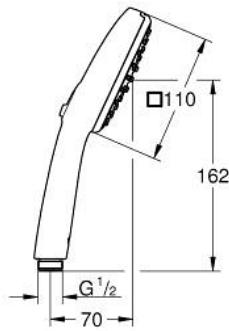

• نظام منع التكلسات GROHE SpeedClean

• دليل Inner WaterGuide لحياة أطول

• نظام تركيب عالمي، يناسب جميع خرطوم الدش القياسية

• الحد الأدنى للضغط الموصى به 1.0 بار

• مناسب للسخانات الفورية

• professional edition