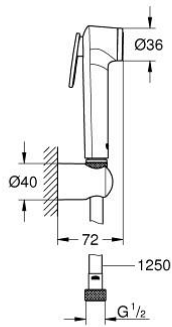

• يرجى الرجوع إلى المعتاد محليًا فيما يتعلق بالتركيب.

TEMPESTA-F TRIGGER SPRAY 30 27 513 DL1 طقم الحائطي المزود برشاش واحد

قطع الغيار:

1: مصفاة غبار (0700200M رقم الطلب:-)

2: non-return valves (14165DLM رقم الطلب:-)*