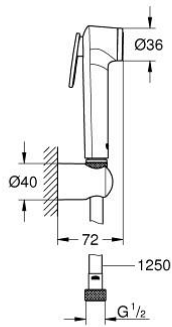

TEMPESTA-F TRIGGER SPRAY 30 27 513 DC1 طقم الحائطي المزود برشاش واحد

قطع الغيار:

1: مصفاة غبار (رقم الطلب: 0700200M)

2: non-return valves (رقم الطلب: 14165DCM)*

* إكسسوارات اختيارية