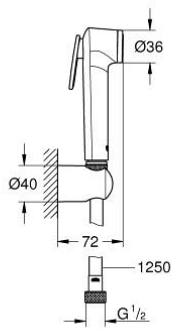

• يرجى الرجوع إلى المعتاد محليًا فيما يتعلق بالتركيب.

TEMPESTA-F TRIGGER SPRAY 30 27 513 AL1 طقم الحائطي المزود برشاش واحد

قطع الغيار:

1: مصفاة غبار (0700200M رقم الطلب:-)

2: صمام مانع للإرجاع\* (14165ALM رقم الطلب:-)