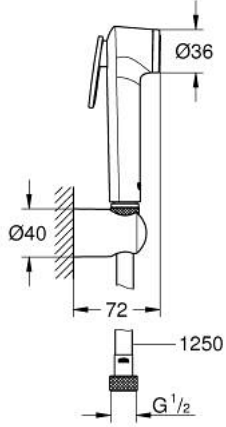

## TEMPESTA-F TRIGGER SPRAY 30 27 513 A0D طقم الحامل الحائطي المزود برشاش واحد

وصف المنتج:

• اللون: hard graphite

• يتألف مما يلي

• دش يدوي يتحكم في التشغيل

• maximum flow rate (at 3 bar): 5.5 l/min

• حامل دُش حائطي (605 28)

• خرطوم دش Silverflex Long-Life 1250 مم (26 335)

• تقنية GROHE EcoJoy لمياه أقل وتدفق ممتاز

• لمسة نهائية من GROHE LongLife

• نظام منع التلكسات GROHE SpeedClean

• دليل Inner WaterGuide لحياة أطول

• TwistStop لمنع التواء الخرطوم