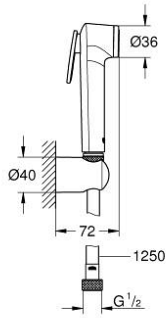

TEMPESTA-F TRIGGER SPRAY 30 27 513 A01 طقم الحائطي المزود برشاش واحد

وصف المنتج:

- اللون: hard graphite
- يتألف مما يلي
- دش يدوي يتحكم في التشغيل
- maximum flow rate (at 3 bar): 8 l/min
- حامل دش جداري
- Silverflex Long-Life shower hose 1250 mm
- تقنية GROHE EcoJoy لمياه أقل وتدفق ممتاز
- لمسة نهائية من GROHE LongLife
- نظام منع التكلسات GROHE SpeedClean
- دليل Inner WaterGuide لحياة أطول
- TwistStop لمنع التواء الخرطوم
- يرجى الرجوع إلى المعتاد محليًا فيما يتعلق بالتركيب.

TEMPESTA-F TRIGGER SPRAY 30 27 513 A01 طقم الحامل الحائطي المزود برشاش واحد

قطع الغيار:

1: مصفاة غبار (0700200M رقم الطلب:-)

2: صمام مانع للإرجاع* (14165A0M رقم الطلب:-)

* إكسسوارات* اختيارية*