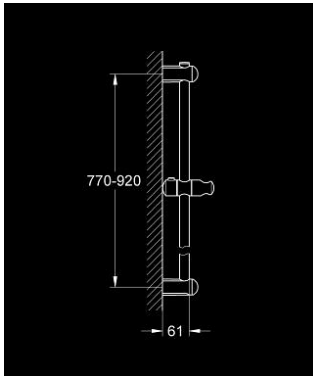

Pure Freude
an Wasser

EUPHORIA 27 500 000 مسطره دش، 900 ملم

وصف المنتج:

• اللون: كروم

• مع حوامل جدارية وعنصر انزلاق وحامل دوار

Flexible Installation - 1 adjustable bracket for existing drill holes

• لمسة كروم نهائية من GROHE LongLife

EUPHORIA 27 500 000 مسطره دش، 900 ملم

قطع الغيار:

1: حامل عامود دش (رقم الطلب: 48098000)

2: عنصر انزلاق (رقم الطلب: 48099000)

3: حامل عامود دش (رقم الطلب: 48100000)