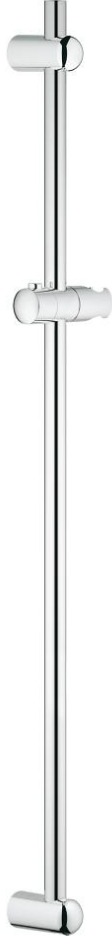

Pure Freude
an Wasser

EUPHORIA 27 500 000 مسطره دش، 900 ملم

وصف المنتج:

• اللون: كروم

• مع حوامل جدارية وعنصر انزلاق وحامل دوار

Flexible Installation - 1 adjustable bracket for existing drill holes

• لمسة كروم نهائية من GROHE LongLife

EUPHORIA 27 500 000 مسطره دش، 900 ملم

قطع الغيار:

1: حامل عامود دش (رقم الطلب: 48098000)

2: عنصر انزلاق (رقم الطلب: 48099000)

3: حامل عامود دش (رقم الطلب: 48100000)