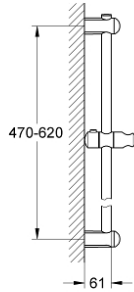

Pure Freude
an Wasser

EUPHORIA 27 499 000 مسطره دش، 600 ملم

وصف المنتج:

• اللون: كروم

• مع حوامل جدارية وعنصر انزلاق وحامل دوار

• Flexible Installation - 1 adjustable bracket for existing drill holes

• لمسة كروم نهائية من GROHE LongLife

EUPHORIA 27 499 000 مسطره دش، 600 ملم

قطع الغيار:

1: حامل عامود دش (رقم الطلب: 48098000)

2: عنصر انزلاق (رقم الطلب: 48099000)

3: حامل عامود دش (رقم الطلب: 48100000)