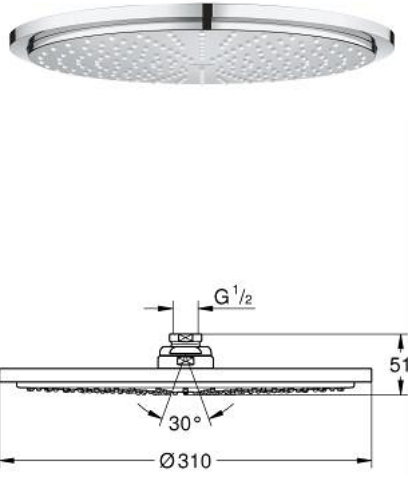

RAINSHOWER COSMOPOLITAN 310 27 478 000 سماعه رأسيه مزوده برشاش واحد

وصف المنتج

• اللون: كروم

• نمط الرذاذ: Rain

• maximum flow rate (at 3 bar): 8.5 l/min

• القطر 310 مم

• الخامة: معدن

• وصلة كروية بزواية تدوير $20 \pm 20^\circ$

• =#;لولبة الوصلة "1/2"

• تقنية GROHE EcoJoy لمياه أقل وتدفق ممتاز

• تقنية GROHE DreamSpray لنمط رشاش مثالي

• لمسة كروم نهائية من GROHE LongLife

• نظام منع التكلسات GROHE SpeedClean

• مناسب للسخانات القورية

RAINSHOWER COSMOPOLITAN 310 27 478 000 سماعه رأسيه مزوده برشاش واحد

قطع الغيار:

1: طقم قطع غيار (رقم الطلب: 45933000).