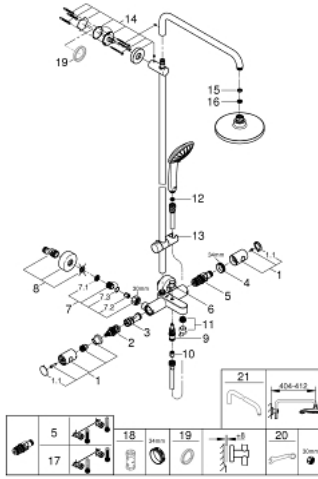

• قابل لتعديل الارتفاع بعنصر منزلق

• خرطوم دش Silverflex 1750 ملم (28 388)

• محدد التدفق 9.5 ل/د في مجموعة GROHE EcoJoy

• القلب المصغر GROHE TurboStat بالعنصر الحراري الشمعي

• تقنية GROHE DreamSpray لنمط رشاش مثالي

EUPHORIA SYSTEM 180 27 475 000 شاور سيستم بترموستات الحمام للتركيب على الحائط

قطع الغيار:

1: مقبض معدني بقياس 1/2 بوصة (47984000 رقم الطلب:-)

1.1: غطاء تغطية (64585000 رقم الطلب:-)

2: مقيد ماء (47364000 رقم الطلب:-)

3: طرد الماء (47887000 رقم الطلب:-)

4: حلقة تركيب (47743000 رقم الطلب:-)

5: قلب مضغوط ترموستاتي 1/2 بوصة (47439000 رقم الطلب:-)

6: مقبض محول (65648000 رقم الطلب:-)

7: صمام مانع للإرجاع (47189000 رقم الطلب:-)