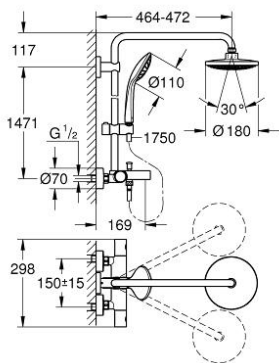

EUPHORIA SYSTEM 180 27 475 000 شاور سيستم بترموستات الحمام للتركيب على الحائط

وصف المنتج:

• اللون: كروم

• يتألف مما يلي

• ذراع دش 450 ملم أفقية قابلة للتدوير

• ترموستات مكشوف بوظيفة Aquadimmer

• يسمح بالتغيير بين:

• رأس دش Euphoria Cosmopolitan (27 492 000)

• لوحة رذاذ مطلية بالكروم

• نمط الرذاذ: Rain

• بمفصل كروي

• زاوية التدوير $\pm 15^\circ$

• صباب مغطس الاستحمام

• محوّل منفصل لدش يدوي Euphoria 110 Massage (27 239 000)

• قابل لتعديل الارتفاع بعنصر منزلق

• خرطوم دش Silverflex 1750 ملم (28 388)

• محدد التدفق 9.5 ل/د في مجموعة GROHE EcoJoy

• القلب المصغر GROHE TurboStat بالعنصر الحراري الشمعي

• تقنية GROHE DreamSpray لنمط رشاش مثالي