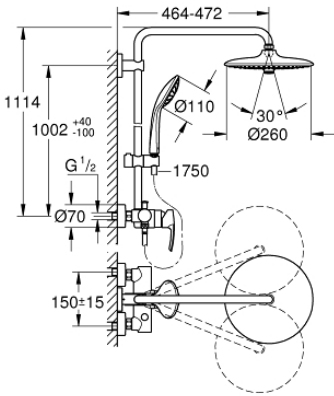

EUPHORIA SYSTEM 260 27 473 002 شاور سيستم مع خلاط بمقبض فردي للتثبيت الحائطي

وصف المنتج:

• اللون: كروم

• يتألف مما يلي

• ذراع دش 450 ملم أفقية قابلة للتدوير

• خلاط دش بمقبض فردي مكشوف مع محور

• دش الرأس Euphoria 260 (26 457)

• spray patterns: Rain, SmartRain, Jet

• maximum flow rate (at 3 bar): 7.5 l/min

• بمفصل كروي

• دش يدوي Euphoria 110 Massage (27 239)

• maximum flow rate (at 3 bar): 8.5 l/min

• قابل لتعديل الارتفاع بعنصر منزلق

• خرطوم دش Silverflex 1750 ملم (28 388)

• maximum flow rate system (at 3 bar): 8.5 l/min

• تقنية GROHE EcoJoy لمياه أقل وتدفق ممتاز

• قلب سيراميك GROHE SilkMove 46 مم

• تقنية GROHE DreamSpray لنمط رشاش مثالي

• لمسة كروم نهائية من GROHE LongLife

• تقنية GROHE EcoJoy لمياه أقل وتدفق ممتاز

• GROHE SprayDimmer (تخفيض فوري في معدل التدفق)

• Flexible Installation - 1 adjustable bracket for existing drill holes

• دليل Inner WaterGuide لحياة أطول

• نظام منع التكدسات GROHE SpeedClean

• TwistStop لمنع التواء الخرطوم

• ملائم للسخانات الفورية من 18 كيلووات/س

• الحد الأدنى لمعدل التدفق 5 ل/دقيقة

• professional edition