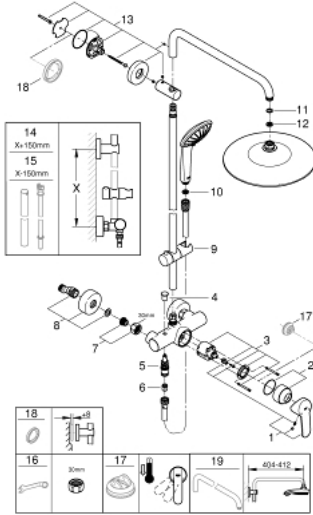

قطع الغيار:

- 1: مقبض (46726000 رقم الطلب:-)
- 2: غطاء (46025000 رقم الطلب:-)
- 3: خرطوشة (46048000 رقم الطلب:-)
- 4: مقبض محول (65648000 رقم الطلب:-)
- 5: محول (65655000 رقم الطلب:-)
- 6: صمام مانع للإرجاع (08565000 رقم الطلب:-)
- 7: وصلة مسمار 1/2 بوصة (45044000 رقم الطلب:-)
- 8: وصلة مستقيمة (12662000 رقم الطلب:-)
- 9: عنصر انزلاق (12140000 رقم الطلب:-)
- 10: مصفاة غبار (0700200M رقم الطلب:-)
- 11: عازل ليفي بقطر 18.5 x قطر (0138900M رقم الطلب:-) 12 x 2
- 12: مصفاة غبار (48007000 رقم الطلب:-)
- 13: حامل عمود دش (48279000 رقم الطلب:-)
- 14: أنبوب شاور سيستم للتثبيت العكسي* (48514000 رقم الطلب:-)
- 15: أنبوب شاور سيستم للتثبيت العكسي* (48515000 رقم الطلب:-)
- 16: توسعة خاصة* (19377000 رقم الطلب:-)
- 17: محدد درجة الحرارة* (46375000 رقم الطلب:-)
- 18: قرص تعويض* (27180000 رقم الطلب:-)
- 19: ذراع دش لنظم الدش* (14047000 رقم الطلب:-)