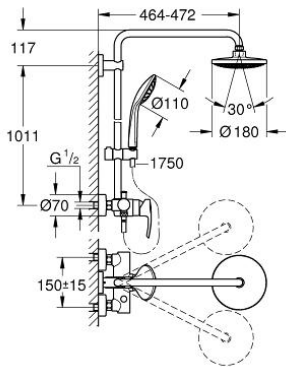

## EUPHORIA SYSTEM 180 27 473 000 شاور سيستم مع خلاط بمقبض فردي للتثبيت الحائطي

وصف المنتج:

• اللون: كروم

• يتألف مما يلي

• ذراع دش 450 ملم أفقية قابلة للتدوير

• خلاط دش بمقبض فردي مكشوف مع محور

• يسمح بالتغيير بين:

• رأس دش Euphoria Cosmopolitan (27 492 000)

• لوحة رذاذ مطلية بالكروم

• بمفصل كروي

• زاوية التدوير  $\pm 15^\circ$

• دش يدوي Euphoria 110 Massage (27 239)

• قابل لتعديل الارتفاع بعنصر انزلاق (12 140 000)

• خرطوم دش Silverflex 1750 ملم (28 388)

• محدد التدفق 9.5 ل/د في مجموعة GROHE EcoJoy

• قلب سيراميك GROHE SilkMove 46 مم

• تقنية GROHE DreamSpray لنمط رشاش مثالي

• لمسة كروم نهائية من GROHE LongLife

• نظام منع التكلسات GROHE SpeedClean

• دليل Inner WaterGuide لحياة أطول

قطع الغيار:

- 1: مقبض (46577000 رقم الطلب:-)
- 2: غطاء (46025000 رقم الطلب:-)
- 3: خرطوشة (46048000 رقم الطلب:-)
- 4: مقبض محول (65648000 رقم الطلب:-)
- 5: محول (65655000 رقم الطلب:-)
- 6: صمام مانع للإرجاع (08565000 رقم الطلب:-)
- 7: وصلة مسمار 1/2 بوصة (45044000 رقم الطلب:-)
- 8: وصلة مستقيمة (12662000 رقم الطلب:-)
- 9: عنصر انزلاق (12140000 رقم الطلب:-)
- 10: مصفاة غبار (0700200M رقم الطلب:-)
- 11: عازل ليفي بقطر 18.5 x قطر (0138900M رقم الطلب:-) 12 x 2
- 12: مصفاة غبار (48007000 رقم الطلب:-)
- 13: حامل عامود دش (48279000 رقم الطلب:-)
- 14: قرص تعويض\* (27180000 رقم الطلب:-)
- 15: أنبوب شاور سيستم للتركيب العكسي\* (48053000 رقم الطلب:-)
- 16: أنبوب شاور سيستم للتركيب العكسي\* (48054000 رقم الطلب:-)
- 17: توسعة خاصة\* (19377000 رقم الطلب:-)
- 18: محدد درجة الحرارة\* (46375000 رقم الطلب:-)
- 19: ذراع دش لتنظيم الدش\* (14047000 رقم الطلب:-)