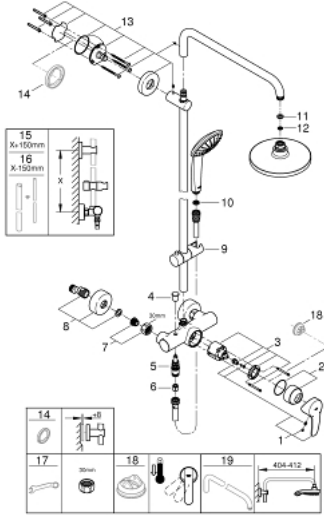

قطع الغيار:

- 1: مقبض (46577000 رقم الطلب:-)
- 2: غطاء (46025000 رقم الطلب:-)
- 3: خرطوشة (46048000 رقم الطلب:-)
- 4: مقبض محول (65648000 رقم الطلب:-)
- 5: محول (65655000 رقم الطلب:-)
- 6: صمام مانع للإرجاع (08565000 رقم الطلب:-)
- 7: وصلة مسمار 1/2 بوصة (45044000 رقم الطلب:-)
- 8: وصلة مستقيمة (12662000 رقم الطلب:-)
- 9: عنصر انزلاق (12140000 رقم الطلب:-)
- 10: مصفاة غبار (0700200M رقم الطلب:-)
- 11: عازل ليفي بقطر 18.5 x قطر (0138900M رقم الطلب:-) 12 x 2
- 12: مصفاة غبار (48007000 رقم الطلب:-)
- 13: حامل عامود دش (48279000 رقم الطلب:-)
- 14: قرص تعويض\* (27180000 رقم الطلب:-)
- 15: أنبوب شاور سيستم للتركيب العكسي\* (48053000 رقم الطلب:-)
- 16: أنبوب شاور سيستم للتركيب العكسي\* (48054000 رقم الطلب:-)
- 17: توسعة خاصة\* (19377000 رقم الطلب:-)
- 18: محدد درجة الحرارة\* (46375000 رقم الطلب:-)
- 19: ذراع دش لتنظيم الدش\* (14047000 رقم الطلب:-)