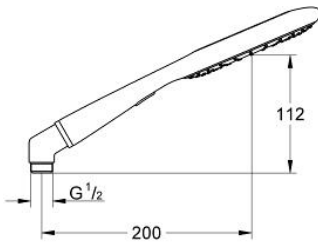

رشاشات الدش اليدوي الرباعية RAINSHOWER ICON 150 27 449 001

وصف المنتج:

• اللون: blue

• وظيفة توفير (تقليل معدل التدفق)

• مهايئ كوع معدني لطقموحدات دش يدوي مع خراطيم الدش

• محدد التدفق 9.5 ل/د في مجموعة GROHE EcoJoy

• تقنية GROHE DreamSpray لتمط رشاش مثالي

• لمسة كروم نهائية من GROHE LongLife

• نظام منع التكلسات GROHE SpeedClean

• نظام تركيب عالمي، يناسب جميع خراطيم الدش القياسية

• مناسب للسخانات الفورية

• الحد الأدنى للضغط الموصى به 1.0 بار