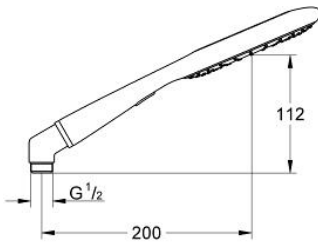

رشاشات الدش اليدوي الرباعية RAINSHOWER ICON 150 27 448 001

وصف المنتج

اللون: purple

• وظيفة توفير (تقليل معدل التدفق)

• مهايئ كوع معدني لطقموحدات دش يدوي مع خراطيم الدش

• محدد التدفق 9.5 ل/د في مجموعة GROHE EcoJoy

• تقنية GROHE DreamSpray لنمط رشاش مثالي

• لمسة كروم نهائية من GROHE LongLife

• نظام منع التكدسات GROHE SpeedClean

• نظام تركيب عالمي، يناسب جميع خراطيم الدش القياسية

• مناسب للسخانات الفورية

• الحد الأدنى للضغط الموصى به 1.0 بار