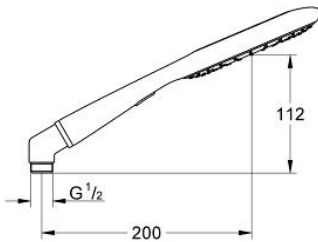

رشاشات الدش اليدوي الرباعية RAINSHOWER ICON 150 27 447 001

وصف المنتج:

• اللون: pink

•

• وظيفة توفير (تقليل معدل التدفق)

• مهايئ كوع معدني لطقموحدات دش يدوي مع خراطيم الدش

• محدد التدفق 9.5 ل/د في مجموعة GROHE EcoJoy

• تقنية GROHE DreamSpray لنمط رشاش مثالي

• لمسة كروم نهائية من GROHE LongLife

• نظام منع التكالسات GROHE SpeedClean

• دليل Inner WaterGuide لحياة أطول

• نظام تركيب عالمي، يناسب جميع خراطيم الدش القياسية

• مناسب للسخانات الفورية

• الحد الأدنى للضغط الموصى به 1.0 بار

Pure Freude
an Wasser

رشاشات الدش اليدوي الرباعية RAINSHOWER ICON 150 27 447 001

قطع الغيار:

1: مصفاة غبار (0700200M رقم الطلب):