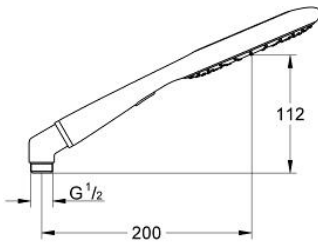

رشاشات الدش اليدوي الرباعية RAINSHOWER ICON 150 27 446 001

وصف المنتج:

• اللون: yellow

•

• وظيفة توفير (تقليل معدل التدفق)

• مهايئ كوع معدني لطقموحدات دش يدوي مع خراطيم الدش

• محدد التدفق 9.5 ل/د في مجموعة GROHE EcoJoy

• تقنية GROHE DreamSpray لنمط رشاش مثالي

• لمسة كروم نهائية من GROHE LongLife

• نظام منع التكلسات GROHE SpeedClean

• دليل Inner WaterGuide لحياة أطول

• نظام تركيب عالمي، يناسب جميع خراطيم الدش القياسية

• مناسب للسخانات الفورية

• الحد الأدنى للضغط الموصى به 1.0 بار

Pure Freude
an Wasser

رشاشات الدش اليدوي الرباعية RAINSHOWER ICON 150 27 446 001

قطع الغيار:

1: مصفاة غبار (0700200M رقم الطلب):