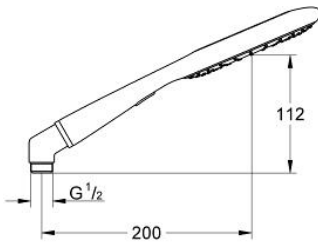

رشاشات الدش اليدوي الرباعية RAINSHOWER ICON 150 27 444 001

وصف المنتج

اللون: orange

• وظيفة توفير (تقليل معدل التدفق)

• مهايئ كوع معدني لطقموحدات دش يدوي مع خراطيم الدش

• محدد التدفق 9.5 ل/د في مجموعة GROHE EcoJoy

• تقنية GROHE DreamSpray لتمط رشاش مثالي

• لمسة كروم نهائية من GROHE LongLife

• نظام منع التكدسات GROHE SpeedClean

• نظام تركيب عالمي، يناسب جميع خراطيم الدش القياسية

• مناسب للسخانات الفورية

• الحد الأدنى للضغط الموصى به 1.0 بار