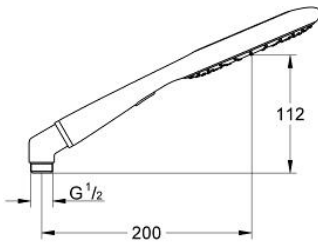

رشاشات الدش اليدوي الرباعية RAINSHOWER ICON 150 27 443 001

وصف المنتج:

• اللون: red

•

• وظيفة توفير (تقليل معدل التدفق)

• مهايئ كوع معدني لطقموحدات دش يدوي مع خراطيم الدش

• محدد التدفق 9.5 ل/د في مجموعة GROHE EcoJoy

• تقنية GROHE DreamSpray لنمط رشاش مثالي

• لمسة كروم نهائية من GROHE LongLife

• نظام منع التكلسات GROHE SpeedClean

• نظام تركيب عالمي، يناسب جميع خراطيم الدش القياسية

• مناسب للسخانات الفورية

• الحد الأدنى للضغط الموصى به 1.0 بار