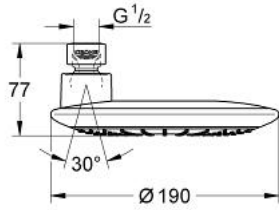

RAINSHOWER ICON 190 27 439 000 سماعه رأسيه مزوده برشاش واحد

وصف المنتج

• اللون: كروم

• نمط الرذاذ: Rain

• لوحة رذاذ مطلية بالكروم

• وصلة كروية بقابلية للدوران 15 +/- درجة

• 061#&؛ لولبية الوصلة "1/2"

• محدد التدفق 9.5 ل/د في مجموعة GROHE EcoJoy

• تقنية GROHE DreamSpray لنمط رشاش مثالي

• لمسة كروم نهائية من GROHE LongLife

• نظام منع التكالسات GROHE SpeedClean

• مناسب للسخانات الفورية

• الحد الأدنى للضغط الموصى به 1.0 بار

RAINSHOWER ICON 190 27 439 000 سماعه رأسيه مزوده برشاش واحد

قطع الغيار:

1: عازل ليفي بقطر 18.5 x قطر (0138900M رقم الطلب) 12 x 2

2: مصفاة غبار (0676800M رقم الطلب)