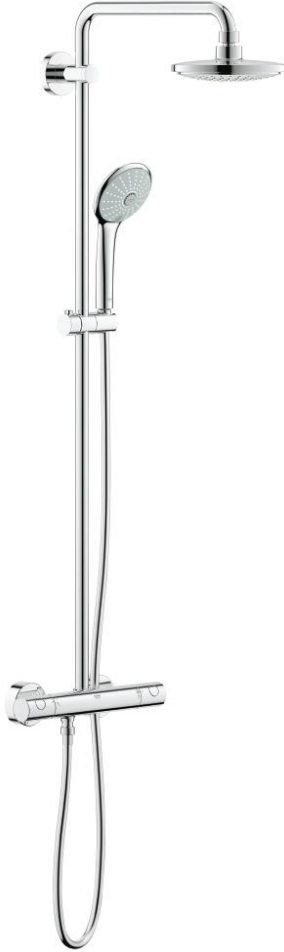

## EUPHORIA 180 27 420 001 شاور سيستم بالترموستات للتثبيت الحائطي

وصف المنتج:

• اللون: كروم

• يتألف مما يلي

• ذراع دش 390 ملم أفقية قابلة للتدوير

• ترموستات مكشوف بوظيفة Aquadimmer

• يسمح بالتغيير بين:

• رأس دش Euphoria Cosmopolitan 180 (27 491 000)

• نمط الرذاذ: Rain

• بمفصل كروي

• زاوية التدوير 15° ±

• دش يدوي Euphoria 110 Massage (27 221)

• قابل لتعديل الارتفاع بعنصر انزلاق (12 140 000)

• خرطوم دش Silverflex 1750 ملم (28 388)

• القلب المصغر GROHE TurboStat بالعنصر الحراري الشمعي

• تقنية GROHE DreamSpray لنمط رشاش مثالي

• لمسة كروم نهائية من GROHE LongLife

• نظام منع التكالسات GROHE SpeedClean

• دليل Inner WaterGuide لحياة أطول

• TwistStop لمنع التواء الخرطوم

• ملائم للسخانات الفورية من 18 كيلووات/س

• الحد الأدنى لمعدل التدفق 7 ل/دقيقة

• ترقية اختيارية: صينية GROHE EasyReach (26 362)، تباع على حدة