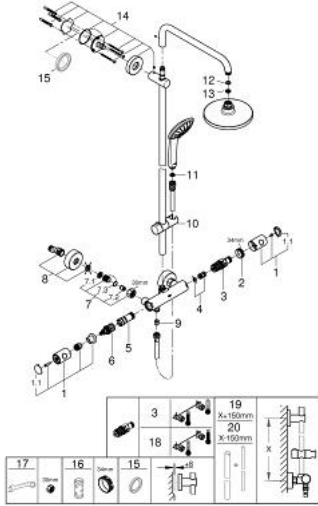

## EUPHORIA 180 27 420 001 شاور سيستم بالترموستات للتثبيت الحائطي

قطع الغيار:

- 1: مقبض معدني بقياس 1/2 بوصة (47984000 رقم الطلب).
- 1.1: غطاء تغطية (64585000 رقم الطلب).
- 2: حلقة تركيب (47743000 رقم الطلب).
- 3: قلب مضغوط ترموستاتي 1/2 بوصة (47439000 رقم الطلب).
- 4: مصد (47398000 رقم الطلب).
- 5: طرد الماء (47751000 رقم الطلب).
- 6: مقيد ماء (12433000 رقم الطلب).
- 7: صمام مانع للإرجاع (47189000 رقم الطلب).
- 7.1: مصفاة غبار (07264000 رقم الطلب).
- 7.2: صمام مانع للإرجاع (08565000 رقم الطلب).
- 7.3: حلقة دائرية بقطر 17 x قطر (03055000 رقم الطلب).
- 8: وصلة مستقيمة (12662000 رقم الطلب).
- 9: صمام مانع للإرجاع (08565000 رقم الطلب).
- 10: عنصر انزلاق (12140000 رقم الطلب).
- 11: مصفاة غبار (07002000 رقم الطلب).
- 12: عازل ليفي بقطر 18.5 x قطر (01389000 رقم الطلب).
- 12 x 2: مصفاة غبار (48007000 رقم الطلب).
- 14: حامل عامود دش (48279000 رقم الطلب).
- 15: قرص تعويض\* (27180000 رقم الطلب).
- 16: موسع مقبس\* (19332000 رقم الطلب).
- 17: توسعة خاصة\* (19377000 رقم الطلب).
- 18: قلب GROHE TurboStat 1/2 بوصة\* (47175000 رقم الطلب).
- 19: أنبوب شاور سيستم للتركيب العكسي\* (48053000 رقم الطلب).
- 20: أنبوب شاور سيستم للتركيب العكسي\* (48054000 رقم الطلب).