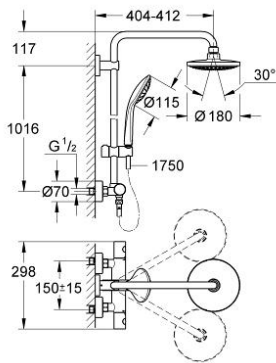

## EUPHORIA 180 27 420 001 شاور سيستم بالترموستات للتثبيت الحائطي

وصف المنتج:

• اللون: كروم

• يتألف مما يلي

• ذراع دش 390 ملم أفقية قابلة للتدوير

• ترموستات مكشوف بوظيفة Aquadimmer

• يسمح بالتغيير بين:

• رأس دش Euphoria Cosmopolitan 180 (27 491 000)

• نمط الرذاذ: Rain

• بمفصل كروي

• زاوية التدوير 15° ±

• دش يدوي Euphoria 110 Massage (27 221)

• قابل لتعديل الارتفاع بعنصر انزلاق (12 140 000)

• خرطوم دش Silverflex 1750 ملم (28 388)

• القلب المصغر GROHE TurboStat بالعنصر الحراري الشمعي

• الحد الأدنى لمعدل التدفق 7 ل/دقيقة

• ترقية اختيارية: صينية GROHE EasyReach (26 362)، تباع على حدة

## EUPHORIA 180 27 420 001 شاور سيستم بالترموستات للتثبيت الحائطي

قطع الغيار:

- 1: مقبض معدني بقياس 1/2 بوصة (47984000 رقم الطلب).
- 1.1: غطاء تغطية (64585000 رقم الطلب).
- 2: حلقة تركيب (47743000 رقم الطلب).
- 3: قلب مضغوط ترموستاتي 1/2 بوصة (47439000 رقم الطلب).
- 4: مصد (47398000 رقم الطلب).
- 5: طرد الماء (47751000 رقم الطلب).
- 6: مقيد ماء (12433000 رقم الطلب).
- 7: صمام مانع للإرجاع (47189000 رقم الطلب).
- 7.1: مصفاة غبار (07264000 رقم الطلب).
- 7.2: صمام مانع للإرجاع (08565000 رقم الطلب).
- 7.3: حلقة دائرية بقطر 17 x قطر (03055000 رقم الطلب).
- 8: وصلة مستقيمة (12662000 رقم الطلب).
- 9: صمام مانع للإرجاع (08565000 رقم الطلب).
- 10: عنصر انزلاق (12140000 رقم الطلب).
- 11: مصفاة غبار (07002000 رقم الطلب).
- 12: عازل ليفي بقطر 18.5 x قطر (01389000 رقم الطلب).
- 12 x 2: مصفاة غبار (48007000 رقم الطلب).
- 14: حامل عامود دش (48279000 رقم الطلب).
- 15: قرص تعويض\* (27180000 رقم الطلب).
- 16: موسع مقبس\* (19332000 رقم الطلب).
- 17: توسعة خاصة\* (19377000 رقم الطلب).
- 18: قلب GROHE TurboStat 1/2 بوصة\* (47175000 رقم الطلب).
- 19: أنبوب شاور سيستم للتركيب العكسي\* (48053000 رقم الطلب).
- 20: أنبوب شاور سيستم للتركيب العكسي\* (48054000 رقم الطلب).