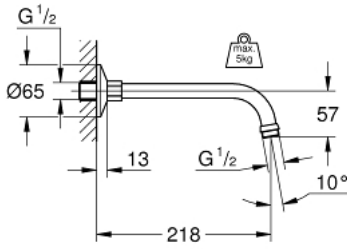

## RELEXA 27 406 000 عمود دش 218 ملم

وصف المنتج:

- اللون: كروم
- #061؛ لولبية الوصلة 1/2"
- بروز 218 مم
- غطاء منزلق بثقب
- لمسة كروم نهائية من GROHE LongLife

RELEXA 27 406 000 عمود دش 218 ملم

قطع الغيار:

1: غطاء مثقوب 1/2 بوصة (02201000 رقم الطلب).