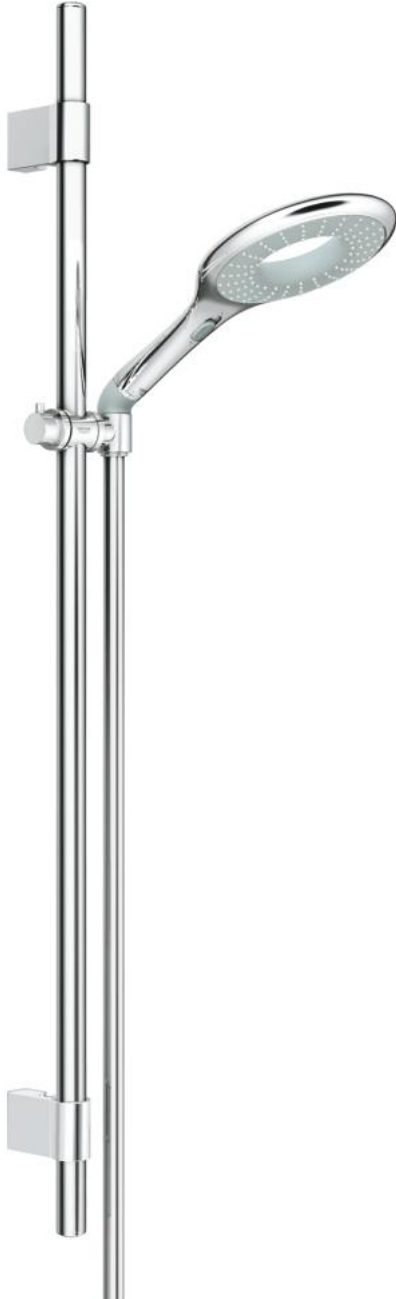

## RAINSHOWER ICON 150 27 402 001 مجموعة مسطره الدش ثلاثية الرشاشات

وصف المنتج:

• اللون: كروم

• يتألف مما يلي

• دش يدوي (Icon 150 (27 283 000)

• عامود دش، 900 مم (28 819 001)

• مع حوامل جدارية مصنوعة من المعدن

• خرطوم دش Silverflex 1750 ملم (28 388)

• مهايئ الكوع لطقم وحدات دش يدوي مع أطقم الدش

• محدد التدفق 9.5 ل/د في مجموعة GROHE EcoJoy

• تقنية GROHE DreamSpray لنمط رشاش مثالي

• لمسة كروم نهائية من GROHE LongLife

• حفر التنقيب الموجودة

• GROHE QuickFix Plus مسافة قابلة للتعديل بين الأذرع للمواءمة مع

• نظام منع التكدسات GROHE SpeedClean

• دليل Inner WaterGuide لحياة أطول

• TwistStop لمنع التواء الخرطوم

• مناسب للسخانات الفورية

• الحد الأدنى للضغط الموصى به 1.0 بار

RAINSHOWER ICON 150 27 402 001 مجموعة مسطره الدش ثلاثية الرشاشات

قطع الغيار:

1: غطاء تغطية (رقم الطلب: 45922000)

2: عنصر انزلاق (رقم الطلب: 06765000)

3: حامل عامود دش (رقم الطلب: 48333000)