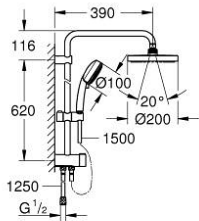

TEMPESTA COSMOPOLITAN SYSTEM 200 27
394 001

وصف المنتج:

• اللون: كروم

• يتألف مما يلي:

• ذراع دش أفقي مقاس 390 مم، قابل للتعديل قبل التركيب

الدش الرأسي البيئي

• التغيير عن طريق المحول بين الدش اليدوي والدش الرأسي أو إعداد

• دش رأسي من مجموعة Tempesta Cosmopolitan 200 (541 27)

• نمطان للرشاش (عن طريق المحول): Rain, SmartRain

• بمفصل كروي

• زاوية التدوير $\pm 15^\circ$

• دش يدوي Tempesta Cosmopolitan 100 (27 573 001)

• خاصية GROHE Rain O_ لنمط الرشاش الممطر المتدلك المنفت

• قابل لتعديل الارتفاع بعنصر منزلق

• المسافة بين المحول والذراع العلوي: 620 مم

• خرطوم دش Relaxaflex مقاس 1500 مم (151 28)

• خرطوم دش Relaxaflex مقاس 1250 مم (150 28)

• بستمك 1/2 بوصة من خرطوم المياه بمقاس 1250 مم

• تركيب من: وصلة للسنبور / وحدة حائطية لمورد المياه مع سلك

• الحد الأدنى لمعدل التدفق 7 ل/دقيقة

• تقنية GROHE DreamSpray لنمط رشاش مثالي

• لمسة كروم نهائية من GROHE LongLife

• نظام منع الترسبات GROHE SpeedClean