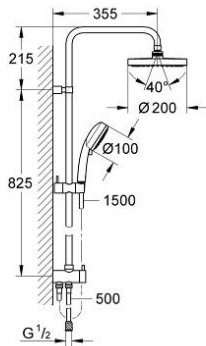

• دش رأسي من مجموعة Tempesta Cosmopolitan 200 (541 27)

• نمط الرذاذ: Rain

• زاوية التدوير 20° ±

• دش يدوي Tempesta Cosmopolitan 100 (27 573 001)

• قابل لتعديل الارتفاع بعنصر منزلق

• خرطوم الدش Relexaflex

TEMPESTA COSMOPOLITAN SYSTEM 200 27
394 000