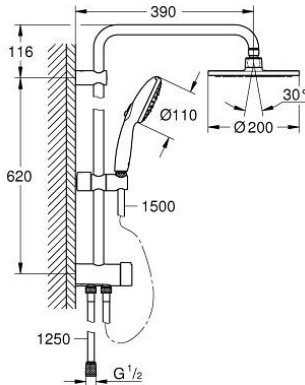

TEMPESTA SYSTEM 200 27 389 003 مجموعة الدش المرنة المزودة بمحول للثبيت الحائطي

وصف المنتج:

• اللون: كروم

• يتألف مما يلي

• ذراع دُش أفقي مقاس 390 مم، قابل للتعديل قبل التركيب

الدُش الرأسي البيئي

• التغيير عن طريق المحول بين الدُش اليدوي والدُش الرأسي أو إعداد

• دُش رأسي من مجموعة Tempesta Cosmopolitan 200 (541 27)

• نمط الرذاذ: Rain

• maximum flow rate (at 3 bar): 9.5 l/min

• بمفصل كروي

• زاوية التدوير $\pm 15^\circ$

• hand shower Tempesta 110 (28 261)

• Rain, Jet, Massage

• maximum flow rate (at 3 bar): 13.5 l/min

• قابل لتعديل الارتفاع بعنصر منزلق

• المسافة بين المحول والذراع العلوي: 620 مم

• خرطوم دُش Relexaflex مقاس 1500 مم (151 28)

• خرطوم دُش Relexaflex مقاس 1250 مم (150 28)

• بستمك 1/2 بوصة من خرطوم المياه بمقاس 1250 مم

• تركيب مرن: وصلة للصنبور / وحدة حائطية لمورد المياه مع سلك

GROHE SmartSwitch - easily rotate the dial to enjoy your preferred spray

option

• تقنية GROHE DreamSpray لنمط رشاش مثالي