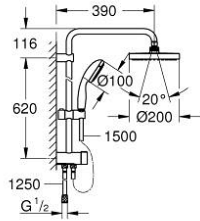

## TEMPESTA SYSTEM 200 27 389 001 مجموعة الدش المرنة المزودة بمحول للتثبيت الحائطي

وصف المنتج:

• اللون: كروم

• يتألف مما يلي

• ذراع دش أفقي مقاس 390 مم، قابل للتعديل قبل التركيب

• الدش الرأسي البيئي

• التغيير عن طريق المحول بين الدش اليدوي والدش الرأسي أو إعداد

• دش رأسي من مجموعة Tempesta Cosmopolitan 200 (541 27)

• نمطان للرشاش (عن طريق المحول): Rain, SmartRain

• بمفصل كروي

• زاوية التدوير  $\pm 15^\circ$

• دش يدوي Tempesta 100 (28 578 001)

• خاصية GROHE Rain O\_ لنمط الرشاش الممطر المتدلك المنفت

• قابل لتعديل الارتفاع بعنصر منزلق

• المسافة بين المحول والذراع العلوي: 620 مم

• خرطوم دش Relexaflex مقاس 1500 مم (151 28)

• خرطوم دش Relexaflex مقاس 1250 مم (150 28)

• بستمك 1/2 بوصة من خرطوم المياه بمقاس 1250 مم

• تركيب من: وصلة للصنبور / وحدة حائطية لمورد المياه مع سلك

• الحد الأدنى لمعدل التدفق 7 ل/دقيقة

• تقنية GROHE DreamSpray لنمط رشاش مثالي

• لمسة كروم نهائية من GROHE LongLife

• نظام منع التلکسات GROHE SpeedClean