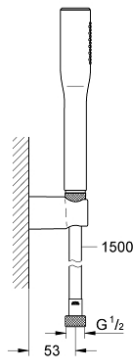

EUPHORIA COSMOPOLITAN STICK 27 369 00D طقم الحامل الحائطي المزود برشاش واحد

وصف المنتج

• اللون: كروم

• يتألف مما يلي

• دش يدوي

maximum flow rate (at 3 bar): 6.5 l/min

• حامل دش جداري (27 056)

• خرطوم Silverflex مقاس 1500 مم بسمك 1/2 بوصة × بوصة (28 364)

• تقنية GROHE EcoJoy لمياه أقل وتدفق ممتاز

• لمسة كروم نهائية من GROHE LongLife

• نظام منع التكلسات GROHE SpeedClean

• دليل Inner WaterGuide لحياة أطول

• TwistStop لمنع التواء الخرطوم

• مناسب للسخانات القورية

• الحد الأدنى للضغط الموصى به 0.5 بار

EUPHORIA COSMOPOLITAN STICK 27 369 00D طقم الحامل الحائطي المزود برشاش واحد

قطع الغيار:

1: مصفاة غبار (0700200M رقم الطلب:-)