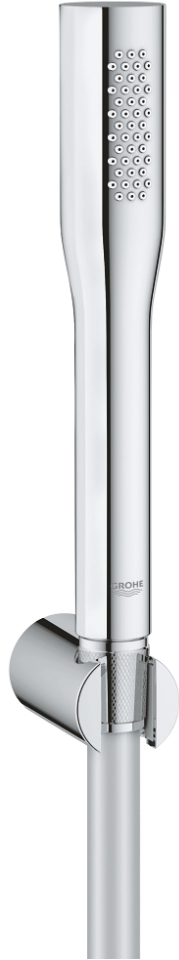

EUPHORIA COSMOPOLITAN STICK 27 369 00D طقم الحامل الحائطي المزود برشاش واحد

وصف المنتج

• اللون: كروم

• يتألف مما يلي

• دش يدوي

maximum flow rate (at 3 bar): 6.5 l/min

• حامل دش جداري (27 056)

• خرطوم Silverflex مقاس 1500 مم بسمك 1/2 بوصة × بوصة (28 364)

• تقنية GROHE EcoJoy لمياه أقل وتدفق ممتاز

• لمسة كروم نهائية من GROHE LongLife

• نظام منع التكلسات GROHE SpeedClean

• دليل Inner WaterGuide لحياة أطول

• TwistStop لمنع التواء الخرطوم

• مناسب للسخانات القورية

• الحد الأدنى للضغط الموصى به 0.5 بار

EUPHORIA COSMOPOLITAN STICK 27 369 00D طقم الحامل الحائطي المزود برشاش واحد

قطع الغيار:

1: مصفاة غبار (0700200M رقم الطلب:-)