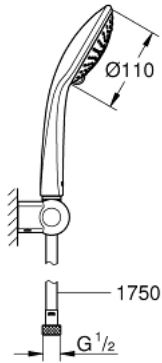

وصف المنتج

• اللون: كروم

• يتألف مما يلي

• دش يدوي (27 222) Champagne

• maximum flow rate (at 3 bar): 17 l/min

• حامل دش جداري

• خرطوم دُش Silverflex 1750 ملم (28 388)

• تقنية GROHE DreamSpray لنمط رشاش مثالي

• GROHE SprayDimmer (تخفيض فوري في معدل التدفق)

• لمسة كروم نهائية من GROHE LongLife

• نظام منع التكدسات GROHE SpeedClean

• دليل Inner WaterGuide لحياة أطول

• TwistStop لمنع التواء الخرطوم

• مناسب للسخانات الفورية

• الحد الأدنى للضغط الموصى به 1.0 بار