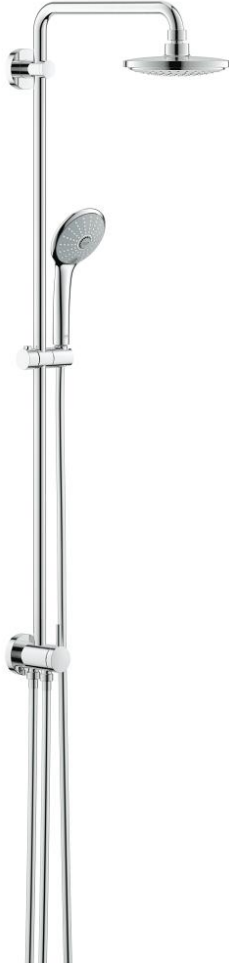

EUPHORIA SYSTEM 180 27 297 001 شاور سيستم المزودة بمحول <BR /> </> للثبيت الحائطي

وصف المنتج:

• اللون: كروم

• يتألف مما يلي

• ذراع دش 390 ملم أفقية قابلة للتدوير

• قم بالتغيير بين الدش اليدوي ودش الرأس باستخدام المحول

• رأس دش Euphoria Cosmopolitan (27 492 000)

• نمط الرذاذ: Rain

• بمفصل كروي

• زاوية التدوير 15° ±

• دش يدوي Euphoria 110 Massage (27 239)

• قابل لتعديل الارتفاع بعنصر انزلاق (12 140 000)

• خرطوم دش Silverflex 1750 ملم (28 388)

الصنبور/ الجدار

• وصلة للإمداد بالماء بسلك 1/2 بوصة من خرطوم الدش 800 مم لقارن

• محدد التدفق 9.5 ل/د في مجموعة GROHE EcoJoy

• تقنية GROHE DreamSpray لنمط رشاش مثالي

• لمسة كروم نهائية من GROHE LongLife

• نظام منع التكلسات GROHE SpeedClean

قطع الغيار:

1: عازل ليفي بقطر 18.5 x قطر (0138900M رقم الطلب) 12 x 2

2: مصفاة غبار (48007000 رقم الطلب)

3: مصفاة غبار (0700200M رقم الطلب)

4: عنصر انزلاق (12140000 رقم الطلب)

5: طقم بديل لصمام دوار (45915000 رقم الطلب)