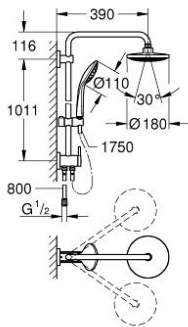

EUPHORIA SYSTEM 180 27 297 001 شاور سيستم المزودة بمحول <BR /> </> للثبيت الحائطي

وصف المنتج:

• اللون: كروم

• يتألف مما يلي

• ذراع دش 390 ملم أفقية قابلة للتدوير

• قم بالتغيير بين الدش اليدوي ودش الرأس باستخدام المحول

• رأس دش Euphoria Cosmopolitan (27 492 000)

• نمط الرذاذ: Rain

• بمفصل كروي

• زاوية التدوير 15° ±

• دش يدوي Euphoria 110 Massage (27 239)

• قابل لتعديل الارتفاع بعنصر انزلاق (12 140 000)

• خرطوم دش Silverflex 1750 ملم (28 388)

الصنبور/ الجدار

• وصلة للإمداد بالماء بسلك 1/2 بوصة من خرطوم الدش 800 مم لقارن

• محدد التدفق 9.5 ل/د في مجموعة GROHE EcoJoy

• تقنية GROHE DreamSpray لنمط رشاش مثالي

• لمسة كروم نهائية من GROHE LongLife

• نظام منع التكلسات GROHE SpeedClean

قطع الغيار:

1: عازل ليفي بقطر 18.5 x قطر (0138900M رقم الطلب) 12 x 2

2: مصفاة غبار (48007000 رقم الطلب)

3: مصفاة غبار (0700200M رقم الطلب)

4: عنصر انزلاق (12140000 رقم الطلب)

5: طقم بديل لصمام دوار (45915000 رقم الطلب)