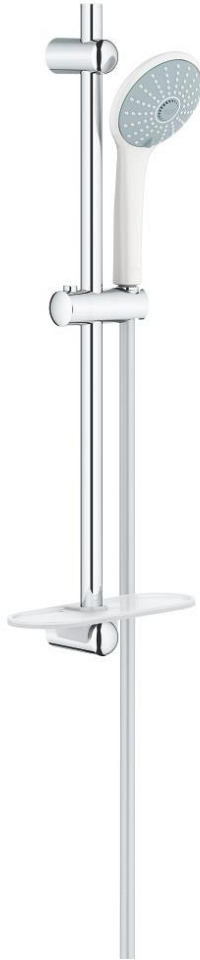

EUPHORIA 110 MASSAGE 27 243 LS1 مجموعة مسطرة الدش ثلاثية الرشاشات

وصف المنتج

• اللون: moon white

• يتألف مما يلي

• دش يدوي (27 239) Massage بلون أبيض داكن

• maximum flow rate (at 3 bar): 8.2 l/min

• عامود دش المعدني مقاس 600 مم (27 499)

• خرطوم Silverflex مقاس 1500 مم بسمك 1/2 بوصة 1/2 × بوصة (28 364)

• صينية GROHE EasyReach (27 596)

• تقنية GROHE EcoJoy لمياه أقل وتدفق ممتاز

• تقنية GROHE DreamSpray لنمط رشاش مثالي

• GROHE SprayDimmer (تخفيض فوري في معدل التدفق)

• لمسة كروم نهائية من GROHE LongLife

• Flexible Installation - 1 adjustable bracket for existing drill holes

• نظام منع التكالسات GROHE SpeedClean

• دليل Inner WaterGuide لحياة أطول

• TwistStop لمنع التواء الخرطوم

• مناسب للسخانات الفورية

• الحد الأدنى للضغط الموصى به 1.0 بار

EUPHORIA 110 MASSAGE 27 243 LS1 مجموعة مسطرة الدش ثلاثية الرشاشات

قطع الغيار:

1: حامل عامود دش (رقم الطلب: 48098000)

2: عنصر انزلاق (رقم الطلب: 48099000)