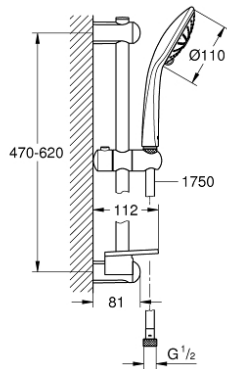

EUPHORIA 110 MASSAGE 27 243 LS1 مجموعة مسطرة الدش ثلاثية الرشاشات

وصف المنتج

• اللون: moon white

• يتألف مما يلي

• دش يدوي (27 239) Massage بلون أبيض داكن

• maximum flow rate (at 3 bar): 8.2 l/min

• عامود دش المعدني مقاس 600 مم (27 499)

• خرطوم Silverflex مقاس 1500 مم بسمك 1/2 بوصة 1/2 × بوصة (28 364)

• صينية GROHE EasyReach (27 596)

• تقنية GROHE EcoJoy لمياه أقل وتدفق ممتاز

• تقنية GROHE DreamSpray لنمط رشاش مثالي

• GROHE SprayDimmer (تخفيض فوري في معدل التدفق)

• مناسب للسخانات الفورية

• الحد الأدنى للضغط الموصى به 1.0 بار

EUPHORIA 110 MASSAGE 27 243 LS1 مجموعة مسطرة الدش ثلاثية الرشاشات

قطع الغيار:

1: حامل عامود دش (رقم الطلب: 48098000)

2: عنصر انزلاق (رقم الطلب: 48099000)