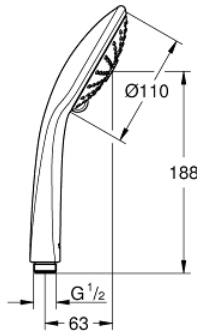

رشاشات الدش اليدوي الرابعة EUPHORIA 110 MASSAGE 27 239 LS0

وصف المنتج

- اللون: moon white
- Rain, Massage, SmartRain
- maximum flow rate (at 3 bar): 8.2 l/min
- تقنية GROHE EcoJoy لمياه أقل وتدفق ممتاز
- تقنية GROHE DreamSpray لتمط رشاش مثالي
- GROHE SprayDimmer (تخفيض فوري في معدل التدفق)
- لمسة كروم نهائية من GROHE LongLife
- نظام منع التكالسات GROHE SpeedClean
- دليل Inner WaterGuide لحياة أطول
- نظام تركيب عالمي، يناسب جميع خرطوم الدش القياسية
- مناسب للسخانات الفورية
- الحد الأدنى للضغط الموصى به 1.0 بار

Pure Freude
an Wasser

رشاشات الدش اليدوي الرباعية EUPHORIA 110 MASSAGE 27 239 LS0

قطع الغيار:

1: مصفاة غبار (0700200M رقم الطلب:-)