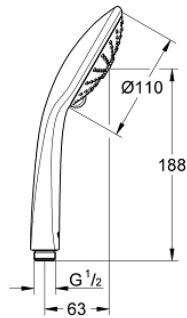

EUPHORIA 110 MASSAGE 27 239 001 رشاشات الدش اليدوي الرباعية

وصف المنتج

• اللون: كروم

• Rain, Massage, SmartRain

• maximum flow rate (at 3 bar): 8.2 l/min

• تقنية GROHE EcoJoy لمياه أقل وتدفق ممتاز

• تقنية GROHE DreamSpray لنمط رشاش مثالي

• مناسب للسخانات القورية

• الحد الأدنى للضغط الموصى به 1.0 بار

Pure Freude
an Wasser

رشاشات الدش اليدوي الرباعية EUPHORIA 110 MASSAGE 27 239 001

قطع الغيار:

1: مصفاة غبار (0700200M رقم الطلب:-)