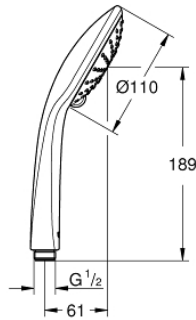

رشاشات الدُش اليدوي الرباعية EUPHORIA 110 DUO 27 238 000

وصفُ المنتج:

• اللون: كروم

•

• maximum flow rate (at 3 bar): 9.1 l/min

• تقنية GROHE EcoJoy لمياه أقل وتدفق ممتاز

• تقنية GROHE DreamSpray لتمط رشاش مثالي

• مناسب للسخانات الفورية

• الحد الأدنى للضغط الموصى به 1.0 بار

Pure Freude
an Wasser

رشاشات الدش اليدوي الرباعية EUPHORIA 110 DUO 27 238 000

قطع الغيار:

1: مصفاة غبار (0700200M رقم الطلب).