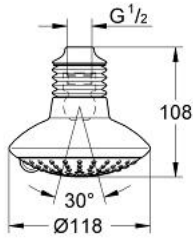

وصف المنتج:

• اللون: كروم

• Rain, رذاذ Champagne SmartRain

• =لولية الوصلة "1/2"

• وسائد

• تقنية GROHE DreamSpray لتمط رشاش مثالي

• GROHE SprayDimmer (تخفيض فوري في معدل التدفق)

• لمسة كروم نهائية من GROHE LongLife

• نظام منع التكلسات GROHE SpeedClean

• مناسب للسخانات الفورية