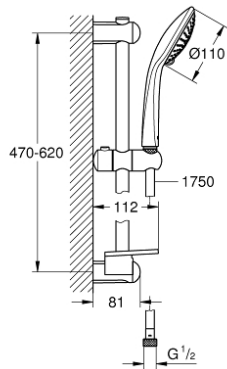

EUPHORIA 110 CHAMPAGNE 27 232 001 مجموعة مسطره الدش ثلاثية الرشاشات

وصف المنتج:

• اللون: كروم

• يتألف مما يلي

• دش يدوي (27 222) Champagne

• maximum flow rate (at 3 bar): 17 l/min

• عامود دش المعدني مقاس 600 مم (27 499)

• خرطوم دُش Silverflex 1750 ملم (28 388)

• صينية GROHE EasyReach (27 596)

• GROHE SprayDimmer (تخفيض فوري في معدل التدفق)

• تقنية GROHE DreamSpray لنمط رشاش مثالي

• لمسة كروم نهائية من GROHE LongLife

• Flexible Installation - 1 adjustable bracket for existing drill holes

• نظام منع التكدسات GROHE SpeedClean

• دليل Inner WaterGuide لحياة أطول

• TwistStop لمنع التواء الخرطوم

• مناسب للسخانات الفورية

• الحد الأدنى للضغط الموصى به 1.0 بار