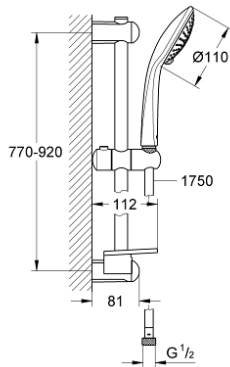

وصف المنتج:

• اللون: كروم

• يتألف مما يلي

• دش يدوي (27 222) Champagne

• maximum flow rate (at 3 bar): 17 l/min

• عامود دش، مقاس 900 مم (27 500)

• خرطوم دش Silverflex 1750 ملم (28 388)

• صينية GROHE EasyReach (27 596)

• تقنية GROHE DreamSpray لنمط رشاش مثالي

• GROHE SprayDimmer (تخفيض فوري في معدل التدفق)

• لمسة كروم نهائية من GROHE LongLife

• Flexible Installation - 1 adjustable bracket for existing drill holes

• نظام منع التكدسات GROHE SpeedClean

• دليل Inner WaterGuide لحياة أطول

• TwistStop لمنع التواء الخرطوم

• مناسب للسخانات الفورية

• الحد الأدنى للضغط الموصى به 1.0 بار