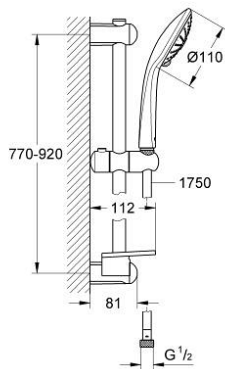

EUPHORIA 110 MASSAGE 27 226 001 مجموعة مسطرة الدش ثلاثية الرشاشات

وصف المنتج

• اللون: كروم

• يتألف مما يلي

• دش يدوي (27 221) Massage

• maximum flow rate (at 3 bar): 16.6 l/min

• عامود دش، مقاس 900 مم (27 500)

• خرطوم دش Silverflex 1750 ملم (28 388)

• صينية GROHE EasyReach (27 596)

• تقنية GROHE DreamSpray لنمط رشاش مثالي

• لمسة كروم نهائية من GROHE LongLife

• GROHE SprayDimmer (تخفيض فوري في معدل التدفق)

• Flexible Installation - 1 adjustable bracket for existing drill holes

• نظام منع التكدسات GROHE SpeedClean

• دليل Inner WaterGuide لحياة أطول

• TwistStop لمنع التواء الخرطوم

• مناسب للسخانات الفورية

EUPHORIA 110 MASSAGE 27 226 001 مجموعة مسطحة الدش ثلاثية الرشاشات

قطع الغيار: