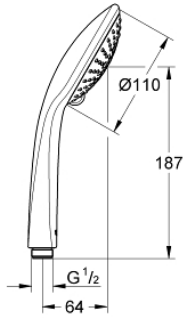

EUPHORIA 110 CHAMPAGNE 27 222 000 رشاشات الدش اليدوي الرباعية

وصف المنتج

• اللون: كروم

• Rain, رذاذ Champagne SmartRain

• maximum flow rate (at 3 bar): 17 l/min

• تقنية GROHE DreamSpray لتمط رشاش مثالي

• GROHE SprayDimmer (تخفيض فوري في معدل التدفق)

• لمسة كروم نهائية من GROHE LongLife

• نظام منع التلکسات GROHE SpeedClean

• دليل Inner WaterGuide لحياة أطول

• نظام تركيب عالمي، يناسب جميع خرطوم الدش القياسية

• مناسب للسخانات الفورية