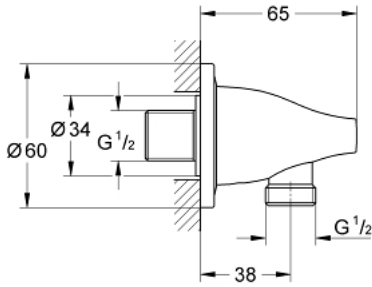

## VERIS 27 190 000 مخرج الشور

وصف المنتج:

- اللون: كروم
- #061؛ لولبية الوصلة 1/2"
- السلك الخارجي
- معدن
- محمي من التدفق العكسي
- الحد الأدنى للضغط الموصى به 1.0 بار
- لمسة نهائية من GROHE LongLife
- سلك ذكر

Pure Freude  
an Wasser

VERIS 27 190 000 مخرج الشور

قطع الغيار:

1: صمام مانع للإرجاع (08565000 رقم الطلب):