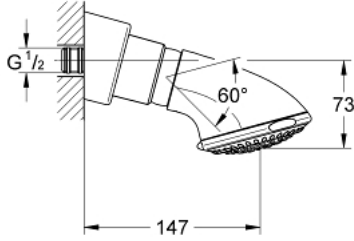

RELEXA 100 TRIO 27 065 000 سماعه رأسيه مزوده بـ 3 رشاشات

وصف المنتج

• اللون: كروم

• طبيعي، Jet Rain

• وصلة كروية

• زاوية الميل المعتمدة على التركيب

• سلك توصيل مع عازل مجمع مسبقًا

• تقنية GROHE DreamSpray لنمط رشاش مثالي

• لمسة كروم نهائية من GROHE LongLife

• نظام منع التكدسات GROHE SpeedClean

• دليل Inner WaterGuide لحياة أطول

• الحد الأدنى لمعدل التدفق 5 ل/دقيقة

• الحد الأدنى للضغط الموصى به 1.0 بار

RELEXA 100 TRIO 27 065 000 سماعه رأسيه مزوده بـ 3 رشاشات

قطع الغيار:

1: غطاء مثقوب من المنتصف (رقم الطلب: 45664000).

2: دبوس ملولب (رقم الطلب: 45665000) M6 x 6

3: مصفاة غبار (رقم الطلب: 0492200M)