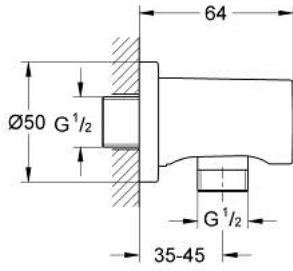

RAINSHOWER 27 057 000 مخرج الشور مقاس 1/2 بوصة

وصف المنتج

• اللون: كروم

• male connection thread 1/2"

• مع شمسة مستديرة

• محمي من التدفق العكسي

• لمسة كروم نهائية من GROHE LongLife

Pure Freude
an Wasser

RAINSHOWER 27 057 000 مخرج الشور مقاس 1/2 بوصة

قطع الغيار:

1: صمام مانع للإرجاع (08565000 رقم الطلب):