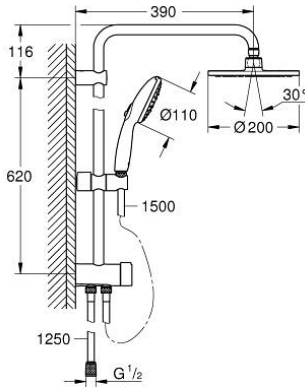

TEMPESTA SYSTEM 200 26 981 001 مجموعة الدش المرنة المزودة بمحول للثبيت الحائطي

وصف المنتج:

• اللون: كروم

• يتألف مما يلي

• ذراع دُش أفقي مقاس 390 مم، قابل للتعديل قبل التركيب

الدُش الرأسي البيئي

• التغيير عن طريق المحول بين الدُش اليدوي والدُش الرأسي أو إعداد

• دُش رأسي من مجموعة Tempesta Cosmopolitan 200 (541 27)

• نمطان للرشاش (عن طريق المحول): Rain, SmartRain

• بمفصل كروي

• زاوية التدوير $\pm 15^\circ$

• hand shower Tempesta 110 (26 914)

• Rain, Jet, Massage

• قابل لتعديل الارتفاع بعنصر منزلق

• المسافة بين المحول والذراع العلوي: 620 مم

• خرطوم دُش Relexaflex مقاس 1500 مم (151 28)

• خرطوم دُش Relexaflex مقاس 1250 مم (150 28)

• تقنية GROHE EcoJoy لمياه أقل وتدفق ممتاز

• maximum flow rate (at 3 bar): 6.5 l/min

• بسُمك 1/2 بوصة من خرطوم المياه بمقاس 1250 مم

• تركيب مرن: وصلة للصنبور / وحدة حائطية لمورد المياه مع سلك

GROHE SmartSwitch - easily rotate the dial to enjoy your preferred spray