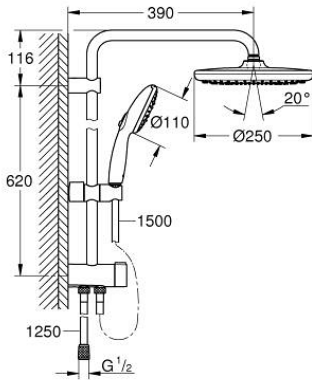

TEMPESTA SYSTEM 250 26 980 243 1 مجموعة الدش المرنة المزودة بمحول للتثبيت الحائطي

وصف المنتج

• اللون: Matte Black

• يتألف مما يلي

• ذراع دش أفقي مقاس 390 مم، قابل للتعديل قبل التركيب

الدش الرأسي البيئي

• التغيير عن طريق المحول بين الدش اليدوي والدش الرأسي أو إعداد

head shower Tempesta 250

• نمطان للرشاش (عن طريق المحول): Rain, SmartRain

maximum flow rate (at 3 bar): 7.9 l/min

head shower with black rear cover

• زاوية التدوير $\pm 10^\circ$

hand shower Tempesta 110

• Rain, Jet, Massage

maximum flow rate (at 3 bar): 7.4 l/min

• قابل لتعديل الارتفاع بعنصر منزلق

• المسافة بين المحول والذراع العلوي: 620 مم

shower hose Relexaflex 1500 mm 1/2" x 1/2"

shower hose Relexaflex 1250 mm 1/2" x 1/2"

• بستمك 1/2 بوصة من خرطوم المياه بمقاس 1250 مم

• تركيب مرن: وصلة للصنبور / وحدة حائطية لمورد المياه مع سلك

maximum flow rate system (at 3 bar): 7.9 l/min

• تقنية GROHE EcoJoy لمياه أقل وتدفق ممتاز

GROHE SmartSwitch - easily rotate the dial to enjoy your preferred spray