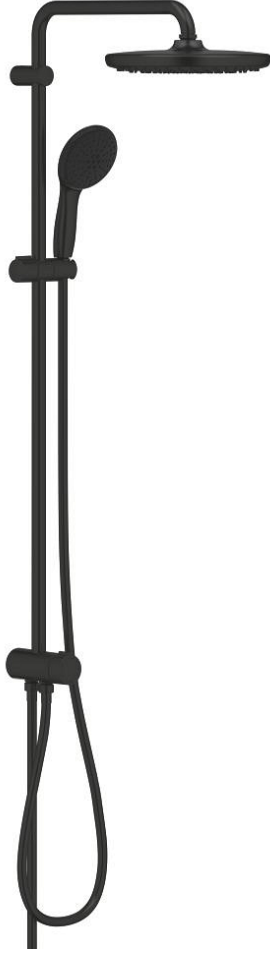

TEMPESTA SYSTEM 250 26 979 243 1 مجموعة الدش المرنة المزودة بمحول للتثبيت الحائطي

وصف المنتج

• اللون: Matte Black

• يتألف مما يلي

• ذراع دُش أفقي مقاس 390 مم، قابل للتعديل قبل التركيب

• الدُش الرأسي البيئي

• التغيير عن طريق المحول بين الدُش اليدوي والدُش الرأسي أو إعداد

head shower Tempesta 250

• نمطان للرشاش (عن طريق المحول): Rain, SmartRain

maximum flow rate (at 3 bar): 7.5 l/min

• head shower with black rear cover

• زاوية التدوير $\pm 10^\circ$

• hand shower Tempesta 110 (26 912)

• 2 أنماط للرشاش: Rain, Jet

maximum flow rate (at 3 bar): 6.9 l/min

• قابل لتعديل الارتفاع بعنصر منزلق

• المسافة بين المحول والذراع العلوي: 920 مم

• shower hose Relaxaflex 1500 mm 1/2" x 1/2"

• خرطوم دُش Relaxaflex مقاس 500 مم

• بستمك 1/2 بوصة من خرطوم المياه مقاس 500 مم

• تركيب من: وصلة للصنبور / وحدة حائطية لمورد المياه مع سلك

• تقنية GROHE EcoJoy لمياه أقل وتدفق ممتاز