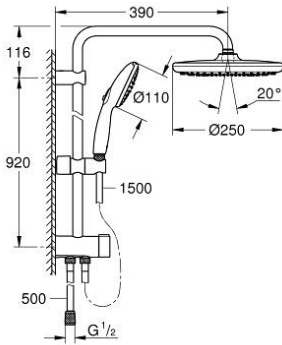

TEMPESTA SYSTEM 250 26 979 243 1 مجموعة الدش المرنة المزودة بمحول للتثبيت الحائطي

وصف المنتج

• اللون: Matte Black

• يتألف مما يلي

• ذراع دُش أفقي مقاس 390 مم، قابل للتعديل قبل التركيب

• الدُش الرأسي البيئي

• التغيير عن طريق المحول بين الدُش اليدوي والدُش الرأسي أو إعداد

head shower Tempesta 250

• نمطان للرشاش (عن طريق المحول): Rain, SmartRain

maximum flow rate (at 3 bar): 7.5 l/min

• head shower with black rear cover

• زاوية التدوير $\pm 10^\circ$

• hand shower Tempesta 110 (26 912)

• 2 أنماط للرشاش: Rain, Jet

maximum flow rate (at 3 bar): 6.9 l/min

• قابل لتعديل الارتفاع بعنصر منزلق

• المسافة بين المحول والذراع العلوي: 920 مم

• shower hose Relaxaflex 1500 mm 1/2" x 1/2"

• خرطوم دُش Relaxaflex مقاس 500 مم

• بستمك 1/2 بوصة من خرطوم المياه مقاس 500 مم

• تركيب من: وصلة للصنبور / وحدة حائطية لمورد المياه مع سلك

• تقنية GROHE EcoJoy لمياه أقل وتدفق ممتاز