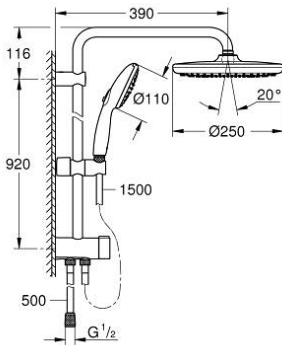

TEMPESTA SYSTEM 250 26 979 001 مجموعة الدش المرنة المزودة بمحول للثبيت الحائطي

وصف المنتج

• اللون: كروم

• يتألف مما يلي

• ذراع دُش أفقي مقاس 390 مم، قابل للتعديل قبل التركيب

الدُش الرأسي البيئي

• التغيير عن طريق المحول بين الدُش اليدوي والدُش الرأسي أو إعداد

• رأس دش Tempesta 250 (26 666)

• نمطان للرشاش (عن طريق المحول): Rain, SmartRain

• maximum flow rate (at 3 bar): 7.5 l/min

• head shower with white rear cover

• زاوية التدوير $\pm 10^\circ$

• hand shower Tempesta 110 (26 912)

• 2 أنماط للرشاش: Rain, Jet

• maximum flow rate (at 3 bar): 6.9 l/min

• قابل لتعديل الارتفاع بعنصر منزلق

• المسافة بين المحول والذراع العلوي: 920 مم

• خرطوم دُش Relexaflex مقاس 1500 مم (151 28)

• Relexaflex shower hose 500 mm (22 115)

• بستمك 1/2 بوصة من خرطوم المياه مقاس 500 مم

• تركيب مرن: وصلة للصنوبر / وحدة حائطية لمورد المياه مع سلك

• تقنية GROHE EcoJoy لمياه أقل وتدفق ممتاز

GROHE SmartSwitch - easily rotate the dial to enjoy your preferred spray