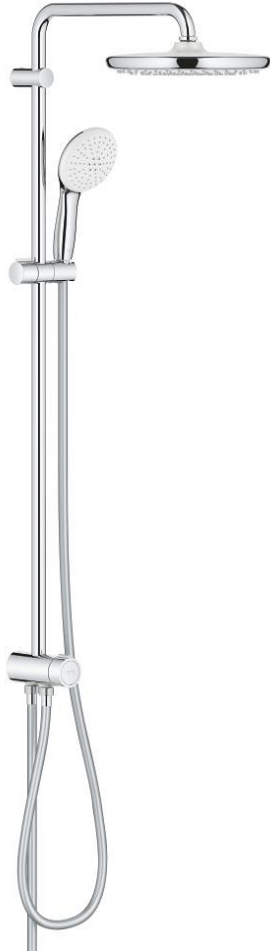

TEMPESTA SYSTEM 250 26 979 001 مجموعة الدش المرنة المزودة بمحول للثبيت الحائطي

وصف المنتج

• اللون: كروم

• يتألف مما يلي

• ذراع دُش أفقي مقاس 390 مم، قابل للتعديل قبل التركيب

الدُش الرأسي البيئي

• التغيير عن طريق المحول بين الدُش اليدوي والدُش الرأسي أو إعداد

• رأس دش Tempesta 250 (26 666)

• نمطان للرشاش (عن طريق المحول): Rain, SmartRain

• maximum flow rate (at 3 bar): 7.5 l/min

• head shower with white rear cover

• زاوية التدوير $\pm 10^\circ$

• hand shower Tempesta 110 (26 912)

• 2 أنماط للرشاش: Rain, Jet

• maximum flow rate (at 3 bar): 6.9 l/min

• قابل لتعديل الارتفاع بعنصر منزلق

• المسافة بين المحول والذراع العلوي: 920 مم

• خرطوم دُش Relexaflex مقاس 1500 مم (151 28)

• Relexaflex shower hose 500 mm (22 115)

• بستمك 1/2 بوصة من خرطوم المياه مقاس 500 مم

• تركيب مرن: وصلة للصنوبر / وحدة حائطية لمورد المياه مع سلك

• تقنية GROHE EcoJoy لمياه أقل وتدفق ممتاز

GROHE SmartSwitch - easily rotate the dial to enjoy your preferred spray