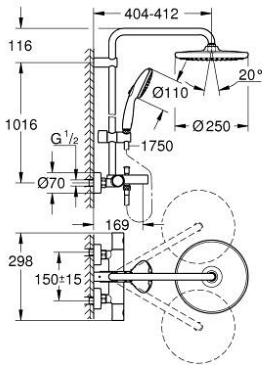

TEMPESTA SYSTEM 250 26 978 001 شاور سيستم بترموستات الحمام للتركيب على الحائط

(1/2) وصف المنتج:

• اللون: كروم

• يتألف مما يلي

• ذراع دش 390 ملم أفقية قابلة للتدوير

• ترموستات مكشوف بوظيفة Aquadimmer

• يسمح بالتغيير بين:

• رأس دش Tempesta 250 (26 666)

• نمط الرذاذ: Rain

• maximum flow rate (at 3 bar): 7.3 l/min

• head shower with white rear cover

• زاوية التدوير $\pm 10^\circ$

• صباب مغطس الاستحمام

• محور منقصل لدش يدوي

• hand shower Tempesta 110 (27 597)

• 2 أنماط للرشاش: Rain, Jet

• maximum flow rate (at 3 bar): 5.6 l/min

• قابل لتعديل الارتفاع بعنصر منزلق

• 1/2 بوصة (28 410)

• خرطوم Rotaflex TwistStop مقاس 1750 مم بسنمك 1/2 بوصة

• maximum flow rate system (at 3 bar): 7.3 l/min (without bath inlet)