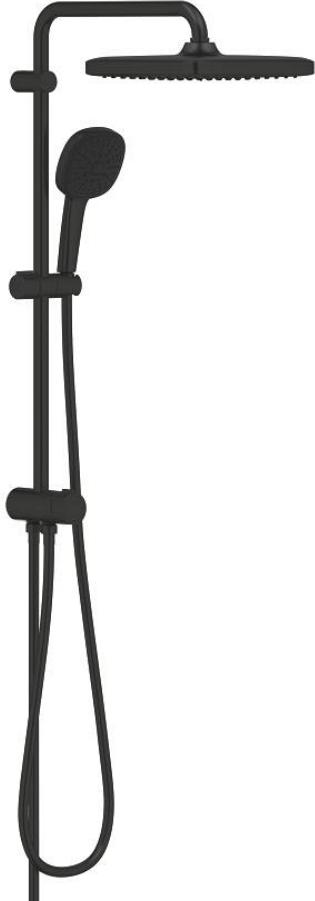

TEMPESTA SYSTEM 250 CUBE 26 977 243 1

وصف المنتج

• اللون: Matte Black

• يتألف مما يلي

• ذراع دش أفقي مقاس 390 مم، قابل للتعديل قبل التركيب

الدش الرأسي البيئي

• التغيير عن طريق المحول بين الدش اليدوي والدش الرأسي أو إعداد

• رأس دش Tempesta 250 Cube

• نمطان للرشاش (عن طريق المحول): Rain, SmartRain

• maximum flow rate (at 3 bar): 7.9 l/min

• head shower with black rear cover

• زاوية التدوير $\pm 10^\circ$

• hand shower Tempesta Cube 110

• Rain, Jet, Massage

• maximum flow rate (at 3 bar): 7.4 l/min

• قابل لتعديل الارتفاع بعنصر منزلق

• المسافة بين المحول والذراع العلوي: 620 مم

• shower hose Relexaflex 1500 mm 1/2" x 1/2"

• shower hose Relexaflex 1250 mm 1/2" x 1/2"

• بستمك 1/2 بوصة من خرطوم المياه بمقاس 1250 مم

• تركيب من: وصلة للصنبور / وحدة حائطية لمورد المياه مع سلك

• maximum flow rate system (at 3 bar): 7.9 l/min

• تقنية GROHE EcoJoy لمياه أقل وتدفق ممتاز

GROHE SmartSwitch - easily rotate the dial to enjoy your preferred spray