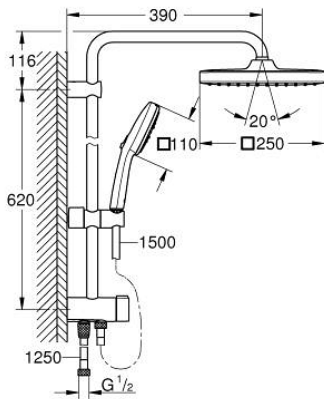

TEMPESTA SYSTEM 250 CUBE 26 977 243 1

وصف المنتج

• اللون: Matte Black

• يتألف مما يلي

• ذراع دش أفقي مقاس 390 مم، قابل للتعديل قبل التركيب

الدش الرأسي البيئي

• التغيير عن طريق المحول بين الدش اليدوي والدش الرأسي أو إعداد

• رأس دش Tempesta 250 Cube

• نمطان للرشاش (عن طريق المحول): Rain, SmartRain

• maximum flow rate (at 3 bar): 7.9 l/min

• head shower with black rear cover

• زاوية التدوير $\pm 10^\circ$

• hand shower Tempesta Cube 110

• Rain, Jet, Massage

• maximum flow rate (at 3 bar): 7.4 l/min

• قابل لتعديل الارتفاع بعنصر منزلق

• المسافة بين المحول والذراع العلوي: 620 مم

• shower hose Relexaflex 1500 mm 1/2" x 1/2"

• shower hose Relexaflex 1250 mm 1/2" x 1/2"

• بستمك 1/2 بوصة من خرطوم المياه بمقاس 1250 مم

• تركيب من: وصلة للصنبور / وحدة حائطية لمورد المياه مع سلك

• maximum flow rate system (at 3 bar): 7.9 l/min

• تقنية GROHE EcoJoy لمياه أقل وتدفق ممتاز

GROHE SmartSwitch - easily rotate the dial to enjoy your preferred spray