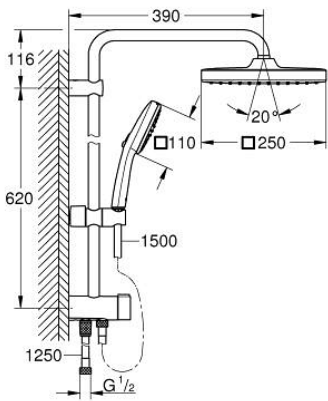

### وصف المنتج

• اللون: Matte Black

• يتألف مما يلي

• ذراع دش أفقي مقاس 390 مم، قابل للتعديل قبل التركيب

• الدش الرأسي البيئي

• التغيير عن طريق المحول بين الدش اليدوي والدش الرأسي أو إعداد

• رأس دش Tempesta 250 Cube

• نمطان للرشاش (عن طريق المحول): Rain, SmartRain

• maximum flow rate (at 3 bar): 7.5 l/min

• head shower with black rear cover

• زاوية التدوير  $\pm 10^\circ$

• hand shower Tempesta Cube 110

• 2 أنماط للرشاش: Rain, Jet

• maximum flow rate (at 3 bar): 6.9 l/min

• قابل لتعديل الارتفاع بعنصر منزلق

• المسافة بين المحول والذراع العلوي: 920 مم

• shower hose Relexaflex 1500 mm 1/2" x 1/2"

• shower hose Relexaflex 1250 mm 1/2" x 1/2"

• بسئمك 1/2 بوصة من خرطوم المياه مقاس 500 مم

• تركيب من: وصلة للصنبور / وحدة حائطية لمورد المياه مع سلك

• تقنية GROHE EcoJoy لمياه أقل وتدفق ممتاز

GROHE SmartSwitch - easily rotate the dial to enjoy your preferred spray