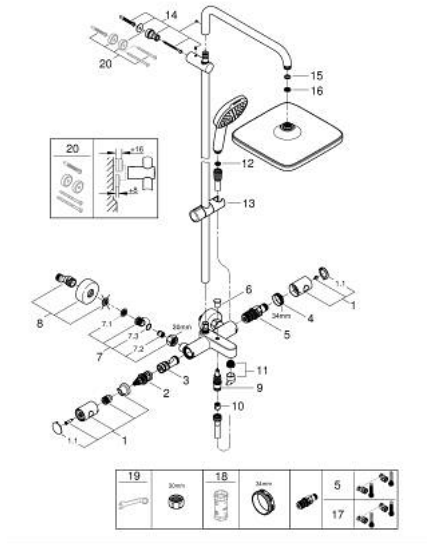

• TwistStop لمنع التواء الخرطوم

• الحد الأدنى لمعدل التدفق 5 ل/دقيقة

TEMPESTA SYSTEM 250 CUBE 26 975 001 شاور سيستم بترموستات الحمام للتركيب على الحائط

قطع الغيار:

- 1: مقبض معدني بقياس 1/2 بوصة (47984000 رقم الطلب:-)
- 1.1: غطاء تغطية (64585000 رقم الطلب:-)
- 2: مقيد ماء (47364000 رقم الطلب:-)
- 3: طرد الماء (47887000 رقم الطلب:-)
- 4: حلقة تركيب (47743000 رقم الطلب:-)
- 5: قلب مضغوط ترموستاتي 1/2 بوصة (47439000 رقم الطلب:-)
- 6: مقبض محول (65648000 رقم الطلب:-)
- 7: صمام مانع للإرجاع (47189000 رقم الطلب:-)
- 7.1: مصفاة غبار (07264000 رقم الطلب:-)
- 7.2: صمام مانع للإرجاع (08565000 رقم الطلب:-)
- 7.3: حلقة دائرية بقطر 17 x قطر (03055000 رقم الطلب:-) 2
- 8: وصلة مستقيمة (12662000 رقم الطلب:-)
- 9: محول (65655000 رقم الطلب:-)
- 10: صمام مانع للإرجاع (08565000 رقم الطلب:-)
- 11: فلتر مياه (13926000 رقم الطلب:-)
- 12: مصفاة غبار (07002000 رقم الطلب:-)
- 13: عنصر انزلاق (48609000 رقم الطلب:-)
- 14: حامل عامود دش (48423000 رقم الطلب:-)
- 15: عازل ليفي بقطر 18.5 x قطر (01389000 رقم الطلب:-) 12 x 2
- 16: مصفاة غبار (48007000 رقم الطلب:-)
- 17: قلب 1/2 بوصة GROHE TurboStat (47175000 رقم الطلب:-)*
- 18: موسع مقبس (19332000 رقم الطلب:-)*
- 19: توسعة خاصة (19377000 رقم الطلب:-)*
- 20: قرص تعويض (26496000 رقم الطلب:-)*