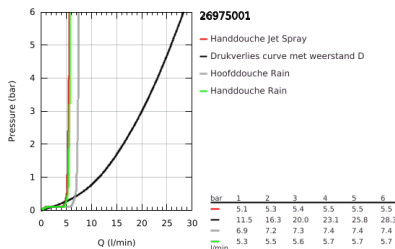

TEMPESTA SYSTEM 250 CUBE 26 975 001 شاور سيستم بترموستات الحمام للتركيب على الحائط

وصف المنتج:

• اللون: كروم

• يتألف مما يلي

• ذراع دش 390 ملم أفقية قابلة للتدوير

• ترموستات مكشوف بوظيفة Aquadimmer

• رأس دش Tempesta 250 Cube (26 685)

• نمط الرذاذ: Rain

• maximum flow rate (at 3 bar): 7.3 l/min

• head shower with white rear cover

• صاب مغطس الاستحمام

• محوّل منفصل لدش يدوي

• hand shower Tempesta Cube 110 (27 571)

• maximum flow rate (at 3 bar): 5.6 l/min

• قابل لتعديل الارتفاع بعنصر منزلق

• 1/2 بوصة × (28 410)

• خرطوم Rotaflex TwistStop مقاس 1750 مم بسمك 1/2 بوصة

• maximum flow rate system (at 3 bar): 7.3 l/min (without bath inlet)

• تقنية GROHE EcoJoy لمياه أقل وتدفق ممتاز