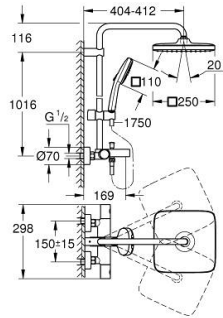

TEMPESTA SYSTEM 250 CUBE 26 975 001 شاور سيستم بترموستات الحمام للتركيب على الحائط

وصف المنتج:

• اللون: كروم

• يتألف مما يلي

• ذراع دش 390 ملم أفقية قابلة للتدوير

• ترموستات مكشوف بوظيفة Aquadimmer

• رأس دش Tempesta 250 Cube (26 685)

• نمط الرذاذ: Rain

• maximum flow rate (at 3 bar): 7.3 l/min

• head shower with white rear cover

• صاب مغطس الاستحمام

• محوّل منفصل لدش يدوي

• hand shower Tempesta Cube 110 (27 571)

• maximum flow rate (at 3 bar): 5.6 l/min

• قابل لتعديل الارتفاع بعنصر منزلق

• 1/2 بوصة × (28 410)

• خرطوم Rotaflex TwistStop مقاس 1750 مم بسمك 1/2 بوصة

• maximum flow rate system (at 3 bar): 7.3 l/min (without bath inlet)

• تقنية GROHE EcoJoy لمياه أقل وتدفق ممتاز