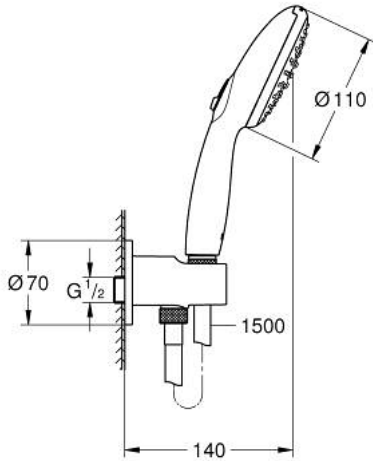

26 921 003 TEMPESTA 110 WALL HOLDER SET 2 SPRAYS (RAIN, JET)

وصف المنتج

• اللون: كروم

• مع وحدة حائطية مدمجة 1/2 بوصة

• يتألف مما يلي

• hand shower Tempesta 110 (26 912)

• مخرج الشور 1/2 بوصة بحامل دش جداري (28 679)

• سلك ذكر

• محمي من التدفق العكسي

(28

• خرطوم Relaxaflex مقاس 1500 مم بسمك 1/2 بوصة 1/2 × بوصة (151)

• تقنية GROHE EcoJoy لمياه أقل وتدفق ممتاز

GROHE SmartSwitch - easily rotate the dial to enjoy your preferred spray

maximum flow rate (at 3 bar): 6.9 l/min

• الحد الأدنى للضغط الموصى به 1.0 بار

• مناسب للسخانات الفورية

professional edition

26 921 003 TEMPESTA 110 WALL HOLDER SET 2 SPRAYS (RAIN, JET)

قطع الغيار:

1: مصفاة غبار (0700200M رقم الطلب:-)